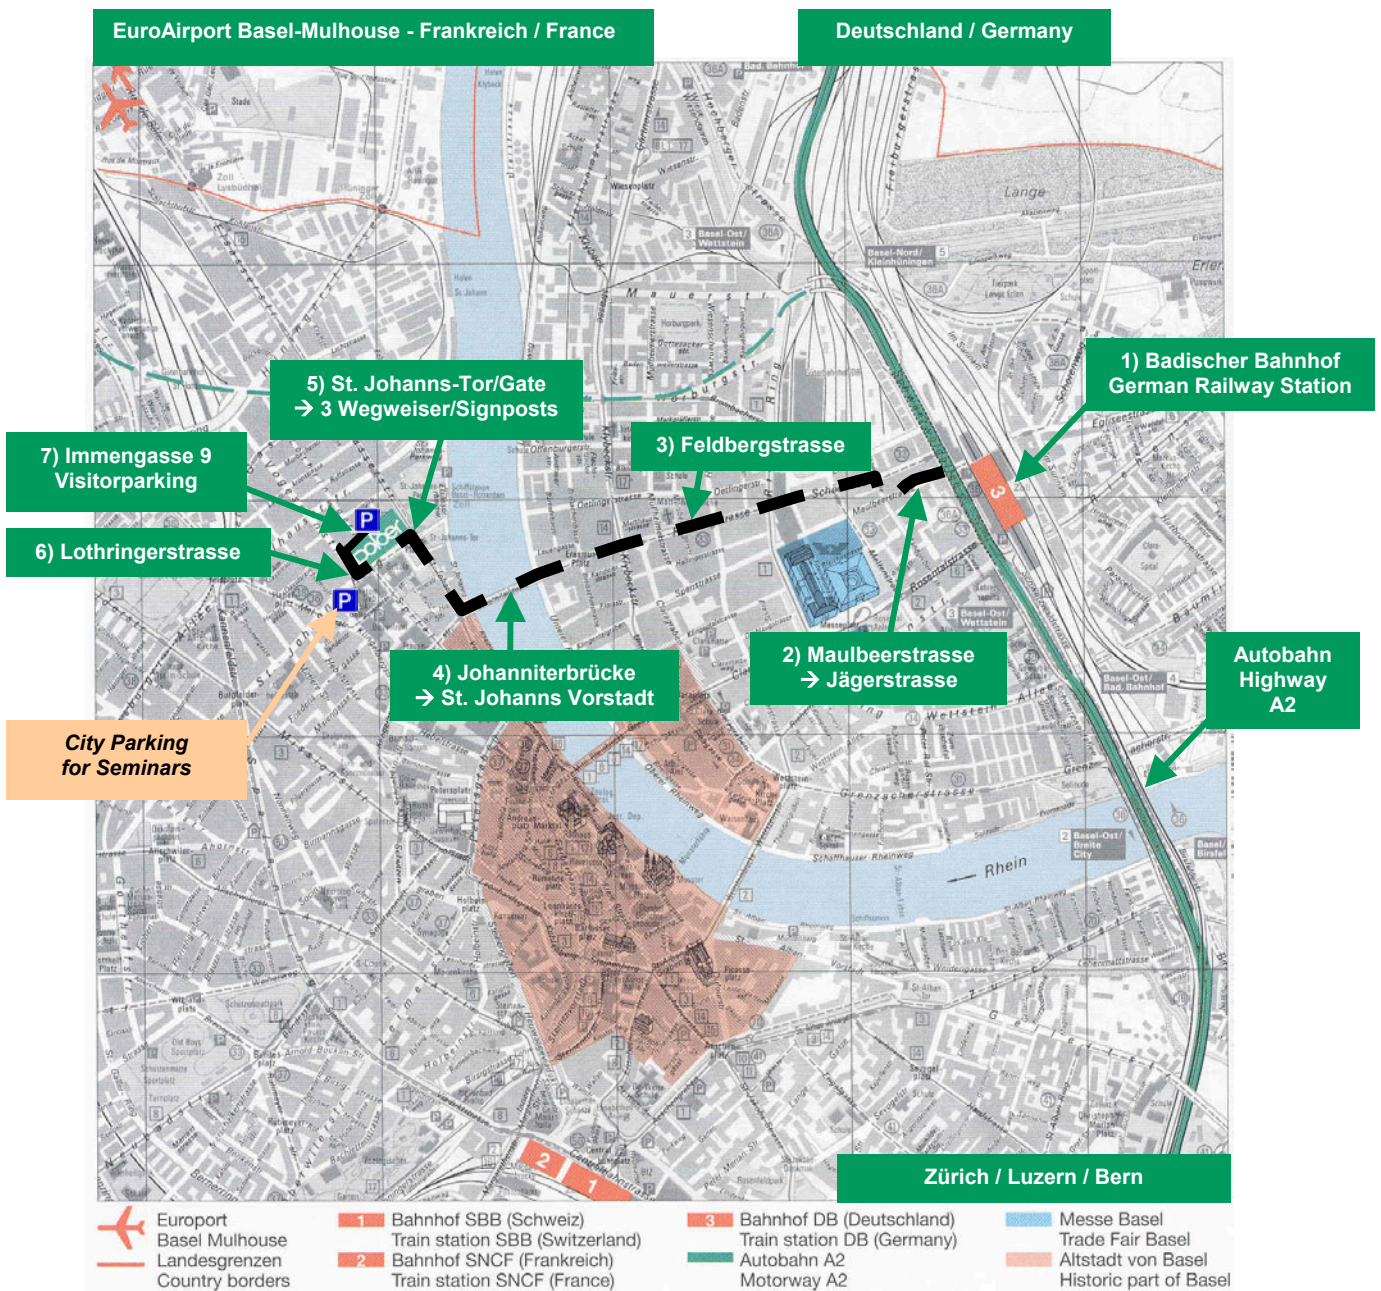

City Map

Anreiseplan mit dem Auto

Die Anfahrt mit dem Auto über die A2 finden Sie auf nachstehendem Plan. Vom Wahrzeichen "St. Johanns Tor" führen drei Wegweiser zu Dolders rotem Firmengebäude. Bitte fahren Sie zur Einfahrt der Tiefgarage und melden Sie sich über die Sprechanlage beim Empfang. Die Gästeparkplätze befinden sich in der Mitte der Einstellhalle auf der linken Seite.

How to reach us by car

Please refer to the map below for an easy guide through the city. From the landmark "St. Johanns Gate" three signposts lead you to Dolder's red company building. At the entrance to the parking lot please contact our receptionist via intercom. Parking space for our guests is reserved in the middle of the hall on the left hand side.